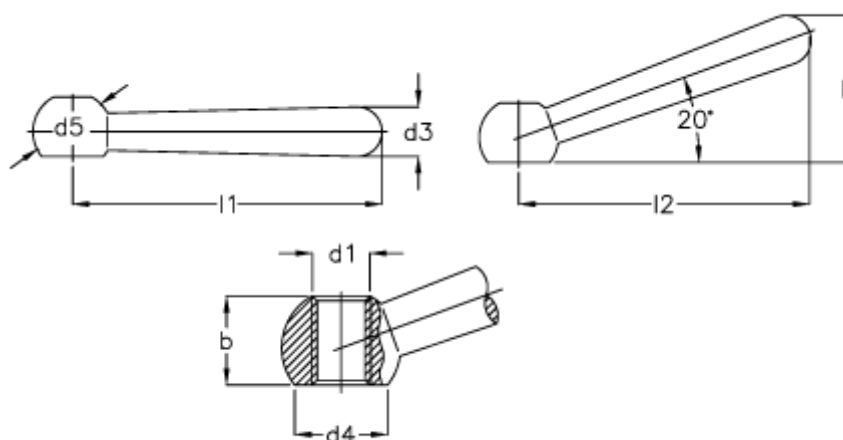

Varenummer: 20411472  
Beskrivelse: E+G Keglegreb  
DIN 99-63-M 8-M

## Mål

B = 12.0

d1 = M 8

d3 = 10

d4 = 12.5

d5 = 16

h = 30.5

l1 = 63